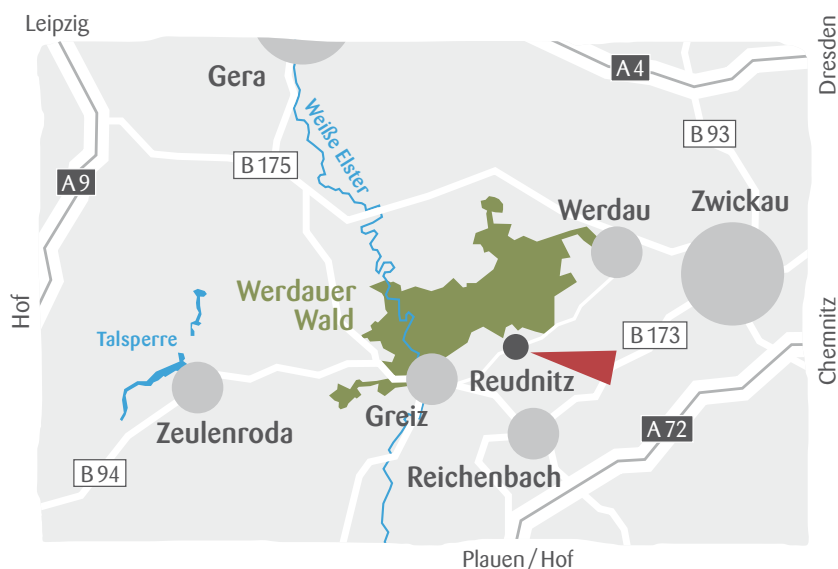

So finden Sie uns...

Burg 10
07987 Mohlsdorf-Teichwolframsdorf

Telefon 03661 / 44 05-0
Telefax 03661 / 44 05-11
info@haus-reudnitz.de

www.haus-reudnitz.de

Träger:
Christliche Ferienstätte REUDNITZ gGmbH
im Landesverband Landeskirchlicher
Gemeinschaften Sachsen e.V.